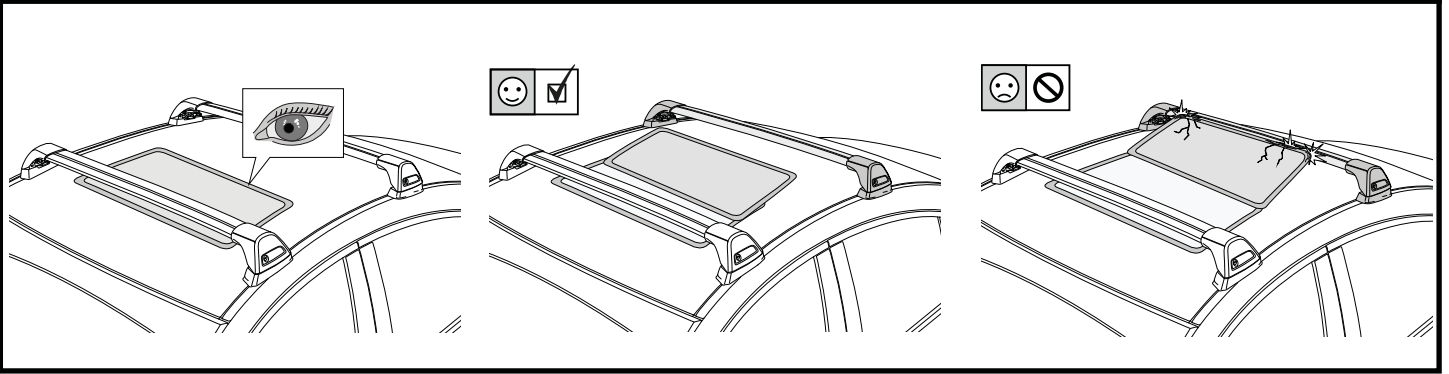

ATTENTION • ACHTUNG • ATENCIÓN • ATTENTION • OPPMERKSOMHET • ATENÇÃO • ВНИМАНИЕ
ATTENZIONE • UWAGA • UPOZORNĚNÍ • UPOZORNENIE • LET OP • UPPMÄRKSAMHET