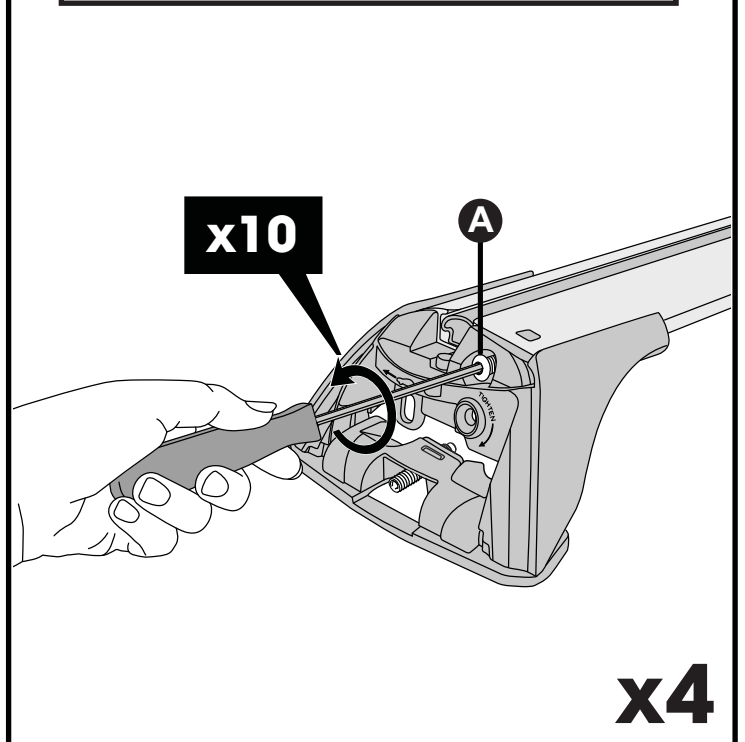

ATTENTION • ACHTUNG • ATENCIÓN • ATTENTION • OPPMERKSOMHET • ATENÇÃO • ВНИМАНИЕ
ATTENZIONE • UWAGA • UPOZORNĚNÍ • UPOZORNENIE • LET OP • UPPMÄRKSAMHET