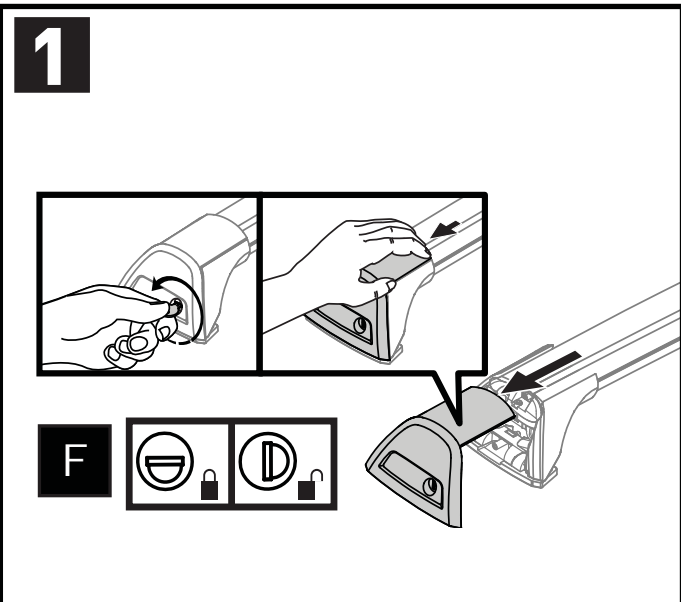

ATTENTION • ACHTUNG • ATENCIÓN • ATTENTION • OPPMERKSOMHET • ATENÇÃO • ВНИМАНИЕ
ATTENZIONE • UWAGA • UPOZORNĚNÍ • UPOZORNENIE • LET OP • UPPMÄRKSAMHET