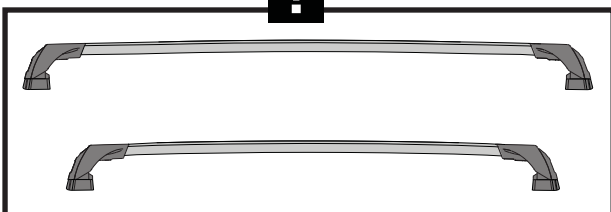

x4

CITROEN C4 PICASSO ONLY • CITROEN C4 PICASSO NUR • CITROEN C4 PICASSO SOLAMENTE • CITROEN C4 PICASSO SEULEMENT
CITROEN C4 PICASSO BARE • CITROEN C4 PICASSO SOMENTE • CITROEN C4 PICASSO ТОЛЬКО • SOLO CITROEN C4 PICASSO
CITROEN C4 PICASSO TYLKO • CITROEN C4 PICASSO POUZE • CITROEN C4 PICASSO IBA • CITROEN C4 PICASSO ALLEEN
CITROEN C4 PICASSO BARA

9