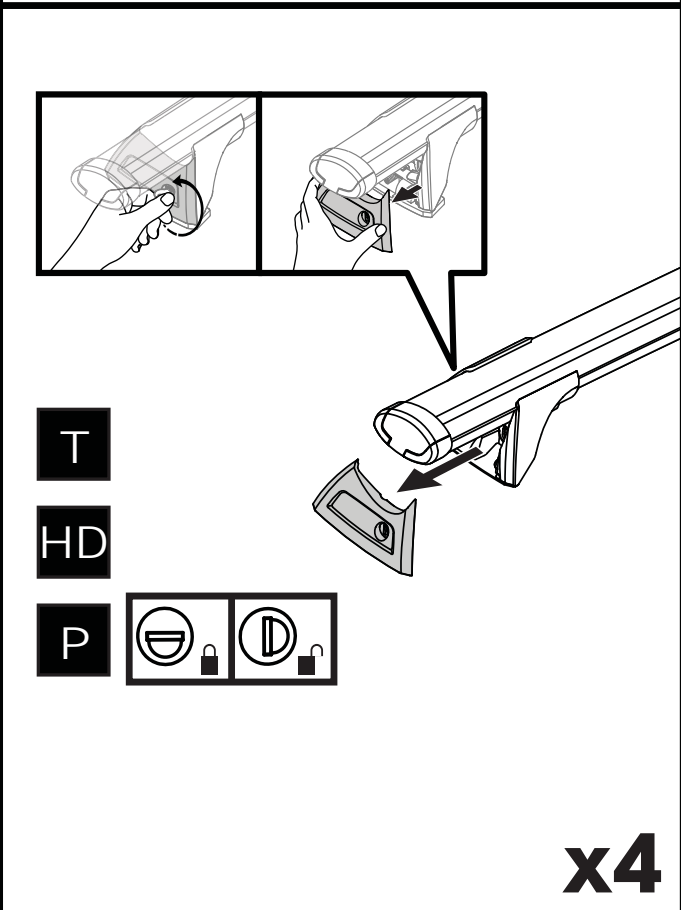

ATTENTION • ACHTUNG • ATENCIÓN • ATTENTION • OPPMERKSOMHET • ATENÇÃO • ВНИМАНИЕ
ATTENZIONE • UWAGA • UPOZORNĚNÍ • UPOZORNENIE • LET OP • UPPMÄRKSAMHET