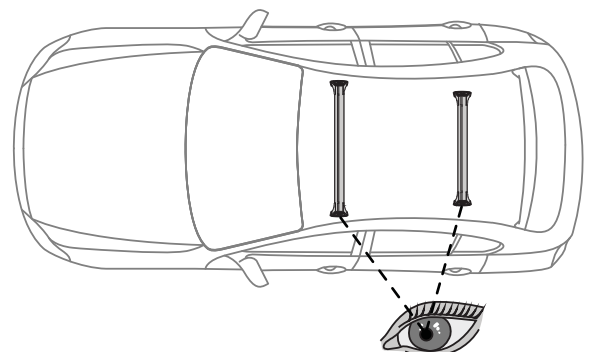

x4

CITROEN C4 PICASSO ONLY • CITROEN C4 PICASSO NUR • CITROEN C4 PICASSO SOLAMENTE • CITROEN C4 PICASSO SEULEMENT
CITROEN C4 PICASSO BARE • CITROEN C4 PICASSO SOMENTE • CITROEN C4 PICASSO ТОЛЬКО • SOLO CITROEN C4 PICASSO
CITROEN C4 PICASSO TYLKO • CITROEN C4 PICASSO POUZE • CITROEN C4 PICASSO IBA • CITROEN C4 PICASSO ALLEEN
CITROEN C4 PICASSO BARA

9