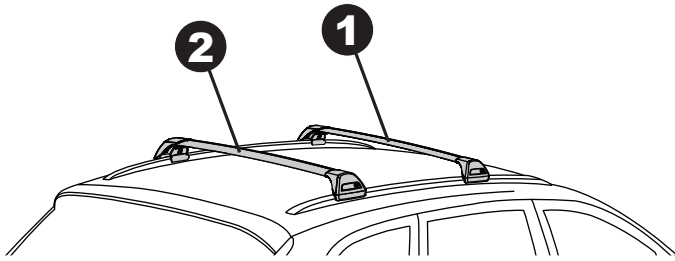

HD

P

4X

20

21

4X

4X

<b>K809</b>	<b>X</b> 1	<b>X</b> 2
<b>Lodgy</b>	<b>915mm/36"</b>	<b>885mm/34 7/8"</b>