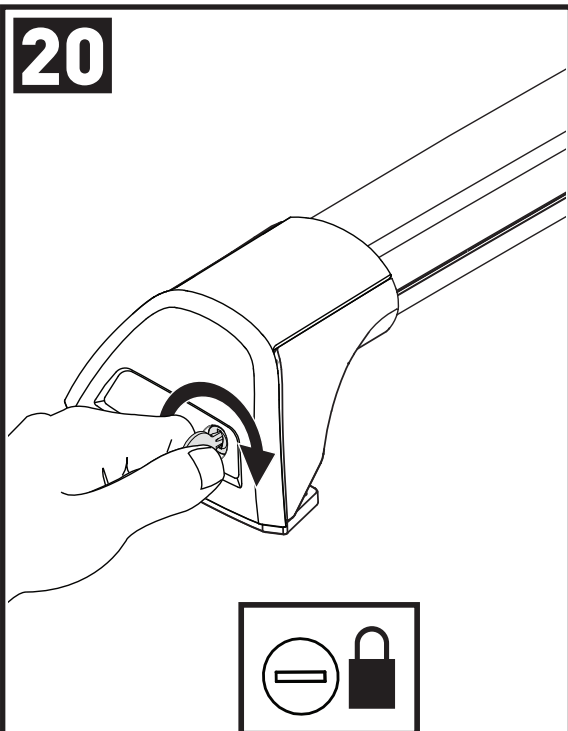

HD

P

4X

20

21

4X

4X

<b>K809</b>	<b>X</b> 1	<b>X</b> 2
<b>Lodgy</b>	<b>915mm/36"</b>	<b>885mm/34 7/8"</b>